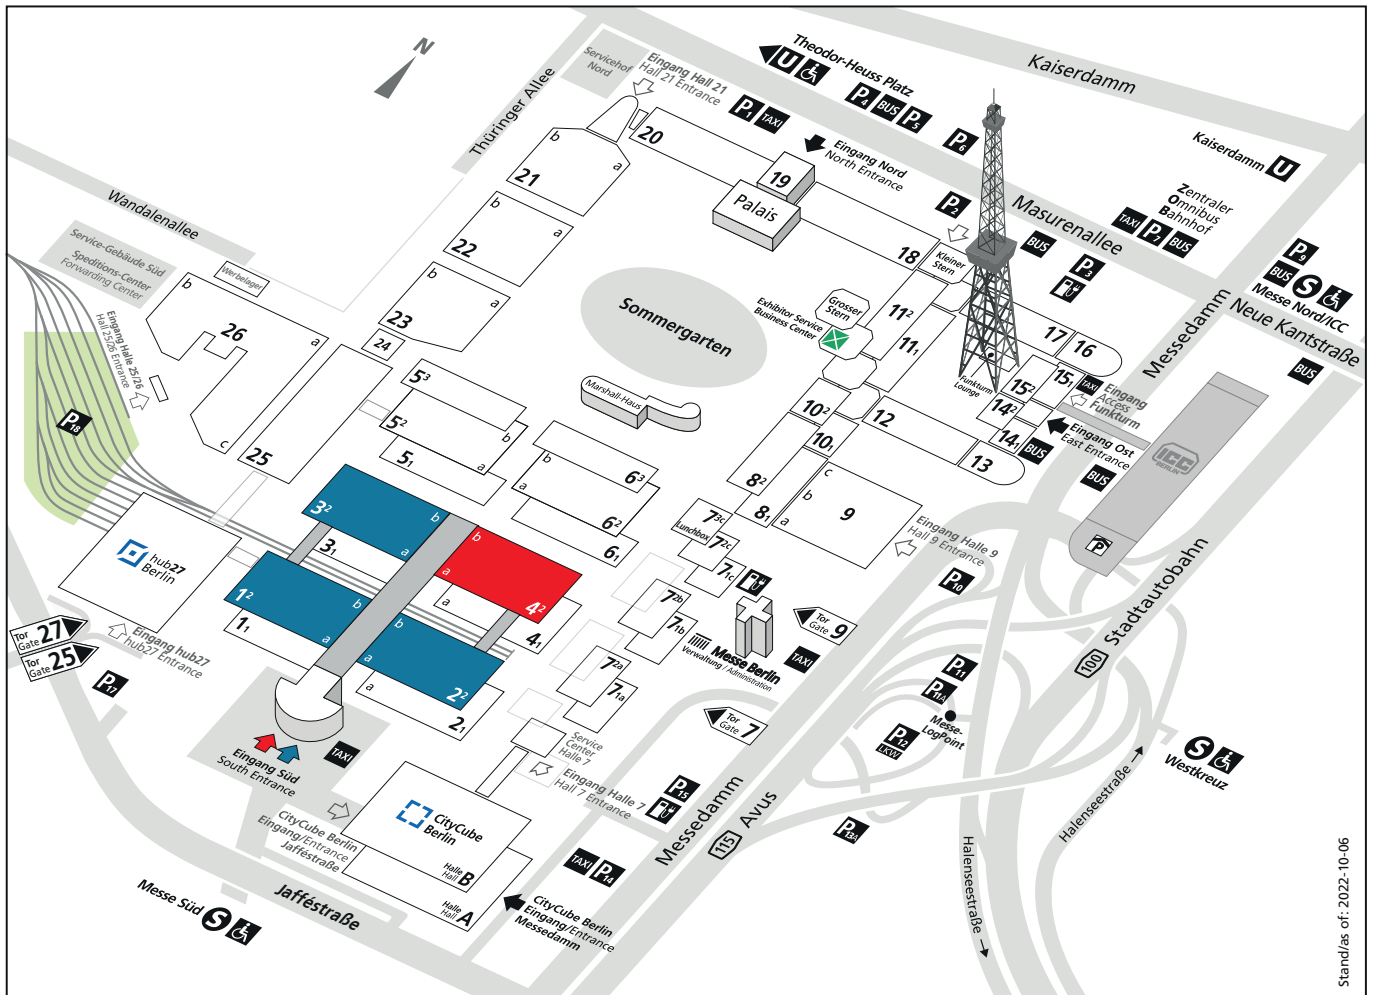

belektro · Fachmesse für Elektrotechnik, Elektronik und Licht
8. – 10. November 2022

belektro

belektro · Trade Fair for Electrical Engineering, Electronics and Lighting
 November 8 – 10, 2022

SmartHK · Fachmesse für Intelligente Gebäudetechnik
8. – 10. November 2022

SmartHK

SmartHK · Trade Fair for Intelligent Building Technology
 November 8 – 10, 2022

Stand/as of: 2022-10-06

-  **Eingang Süd**
South Entrance
-  **belektro**
-  **SmartHK**
-  **Parkplatz P18**
Parking Space P18