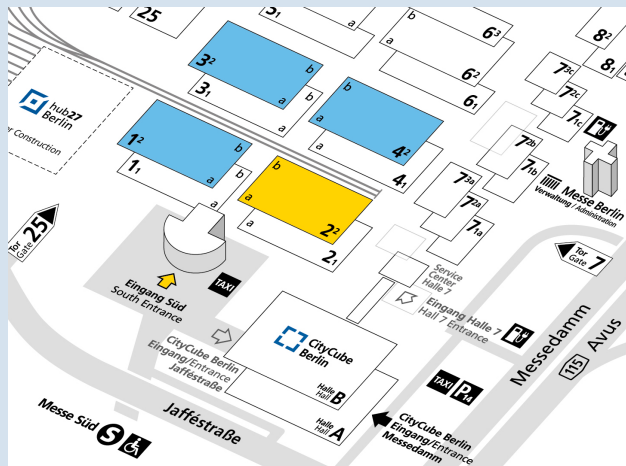

Nachmittagsseminar: Aus Unfällen lernen

BG ETEM

BG ETEM

Halle 3.2, Stand 202

Und so geht's:

- ✓ Besuchen Sie mindestens vier der teilnehmenden Aussteller und sammeln Sie die passenden Stempel.
- ✓ Suchen Sie den Stand der E|Handwerke Berlin-Brandenburg in Halle 3.2 auf.
- ✓ Zeigen Sie dort den ausgefüllten Laufzettel sowie Ihren Gesellenbrief (Prüfungszeugnis, ein Foto/Kopie ist ausreichend) vor.*
- ✓ Erhalten Sie einen CIMCO-Seitenschneider im Wert von 30 Euro sowie einen Snackgutschein**

* Diese Aktion gilt für diejenigen, die aktuell in einem Gesellen-Arbeitsverhältnis beschäftigt sind.

** solange der Vorrat reicht

Veranstalter:

Messe Berlin GmbH
Messedamm 22
14055 Berlin

Öffnungszeiten belektrö:

6. – 8. November 2018
9 – 17 Uhr

www.belektrö.de

Parkplätze stehen in begrenzter Zahl zur Verfügung.