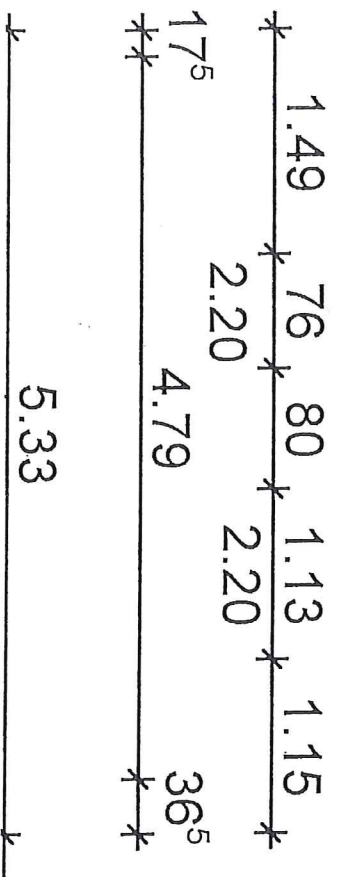

Türe SG
 Saund
 15.3.78

14.00

5.33

1.42