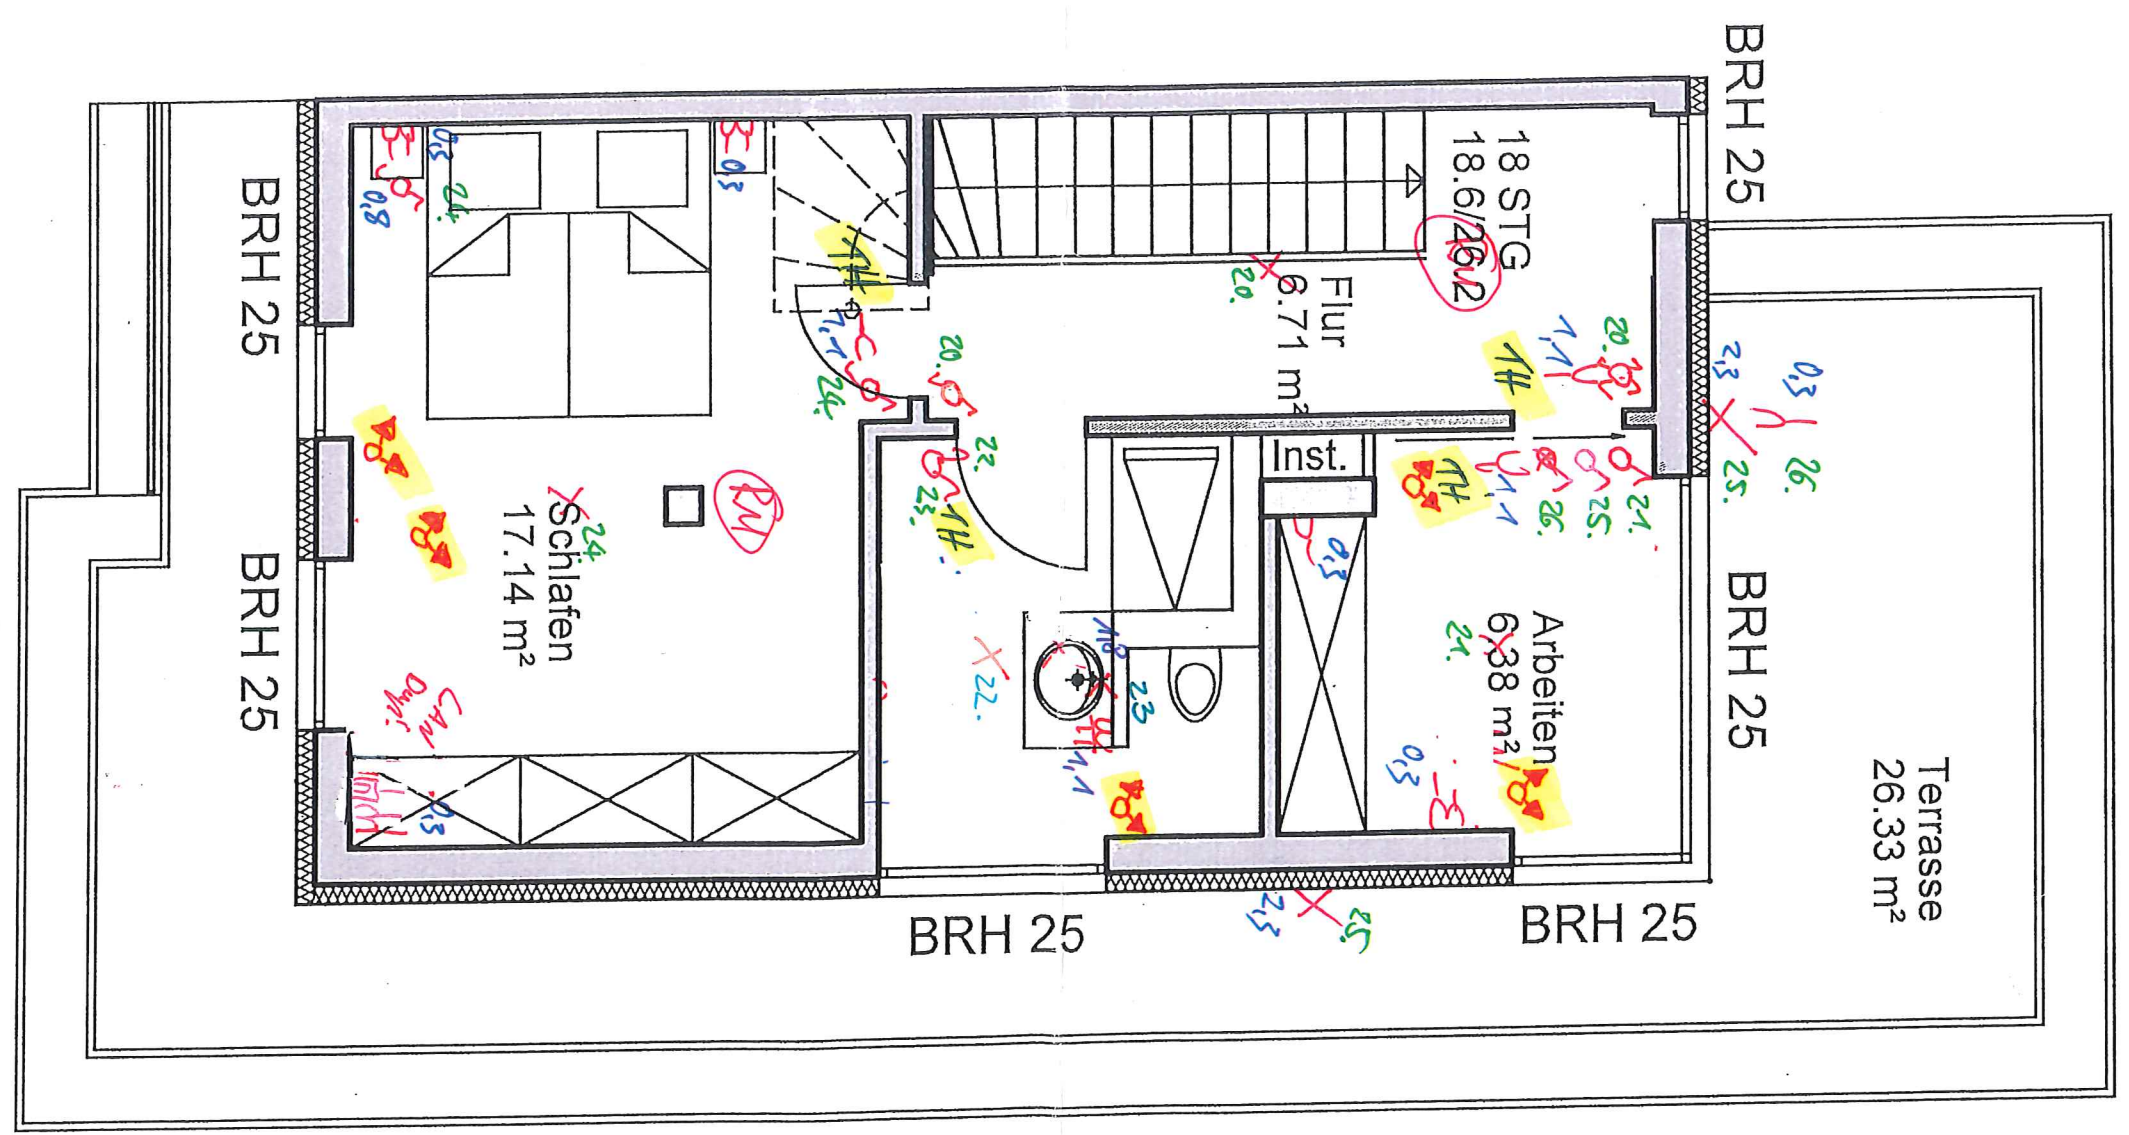

Türe SG
 Saund
 15.3.78

14.00

5.33

1.42