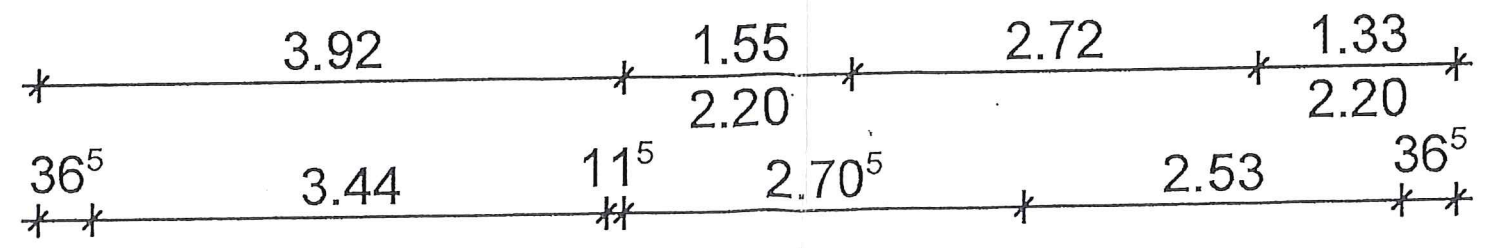

Türe SG
 Saund
 15.3.78

14.00

5.33

1.42